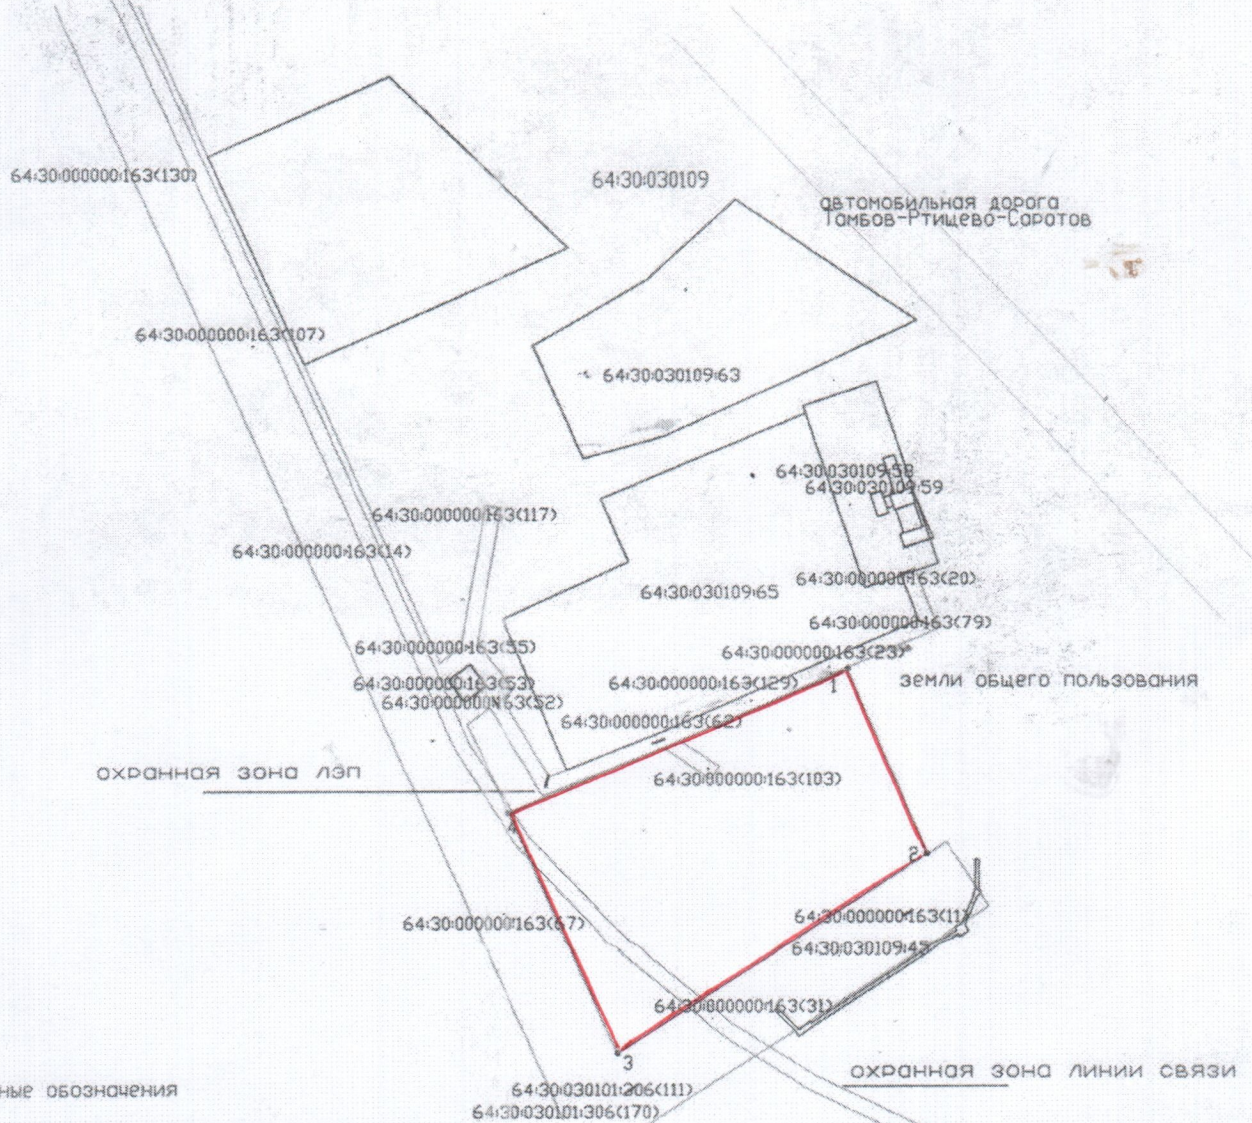

от _____ 2024г. N _____

Схема расположения земельного участка или земельных участков
на кадастровом плане территории

Местоположение: Саратовская область, Ртищевский район, северо-западная часть с. Макарово

Условный номер земельного участка _____

Площадь земельного участка 5785 кв.м.

Обозначение характерных точек границ	КОординАТЫ	
	x	y
1	580367.73	1318976.29
2	580319.31	1318996.94
3	580267.62	1318916.22
4	580330.33	1318887.98

система координат МСК 64, зона 1

Условные обозначения

- граница кадастрового квартала
- граница земельного участка

64:30:030109 - номер кадастрового квартала

Масштаб 1:2000