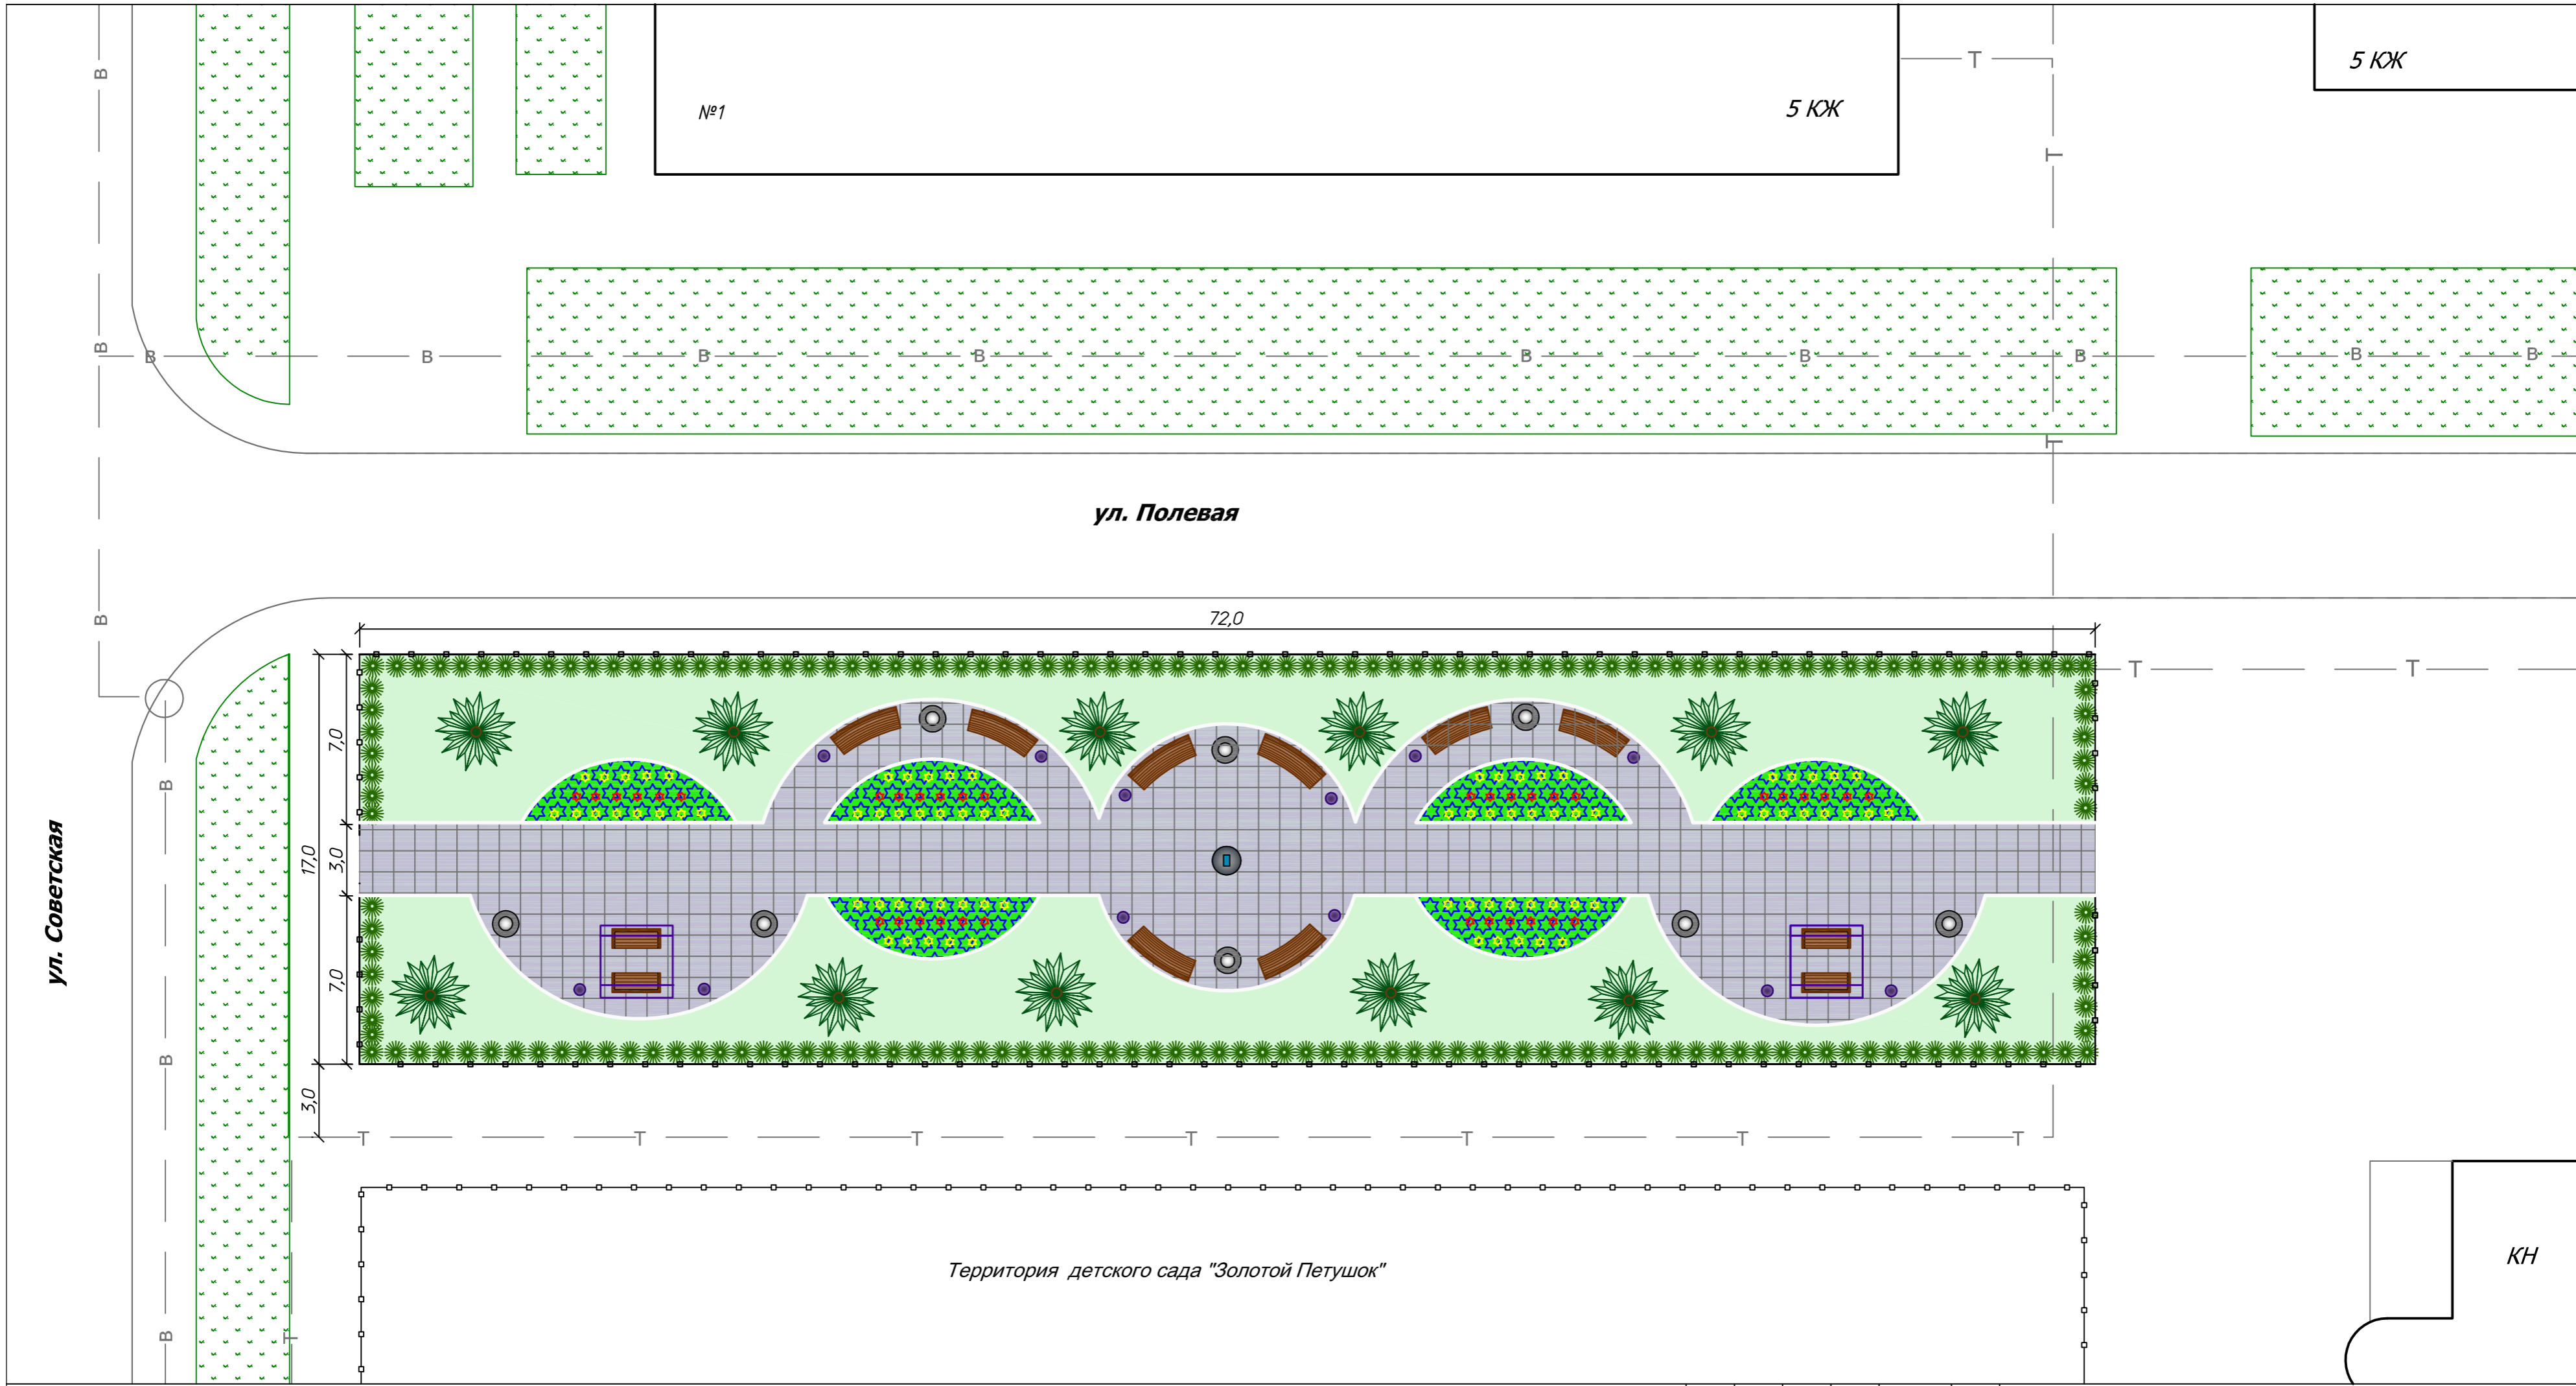

Благоустройство территории " Сиреневый сквер " по ул. Полевая
в г.Ртищево Саратовской области

Э С К И З Н Ы Й П Р О Е К Т

2019

№1

5 КЖ

5 КЖ

ул. Полевая

72,0

ул. Советская

Территория детского сада "Золотой Петушок"

КН

- Ограждение территории
- Покрытие тротуара (плиточное)
- Газон партерный

- Условные обозначения:**
- Цветник
 - Декоративный кустарник высотой до 50 см.
 - Лиственное дерево высотой до 5 м.

- Скамья для отдыха
- Скамья - качели
- Фонарный столб
- Урна
- Часы уличные

					01/19-ЭП					
					Благоустройство территории 'Сиреневый сквер' по ул. Полевая в г.Ртищево Саратовской области					
Изм.	Кол.уч	Лист	№ док.	Подпись	Дата	Вариант № 2	Стадия	Лист	Листов	
Выполнил	ГИП	Голикова Е.Ю.					П			
					Схема планировочной организации территории М 1:200			ООО "Строй-Проект Сервис"		
Н. контр.										